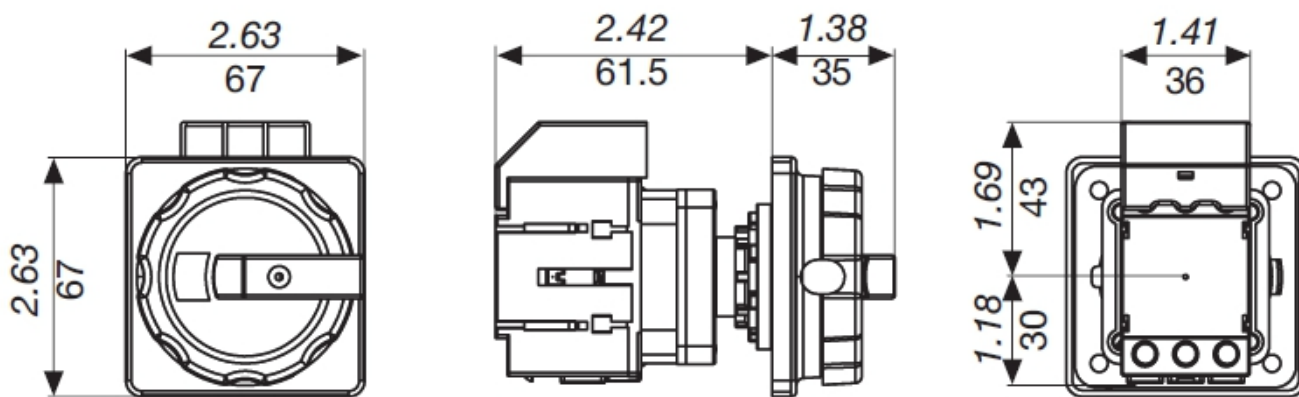

Габаритные размеры (дюймов/мм)

СМО
Выключатели нагрузки
от 30 до 63 А

Установка на монтажной панели

Прямое управление

Управление выносной ручкой

Монтаж на двери

Монтаж на двери «quick fix»

Размеры выносной ручки (дюймов/мм)