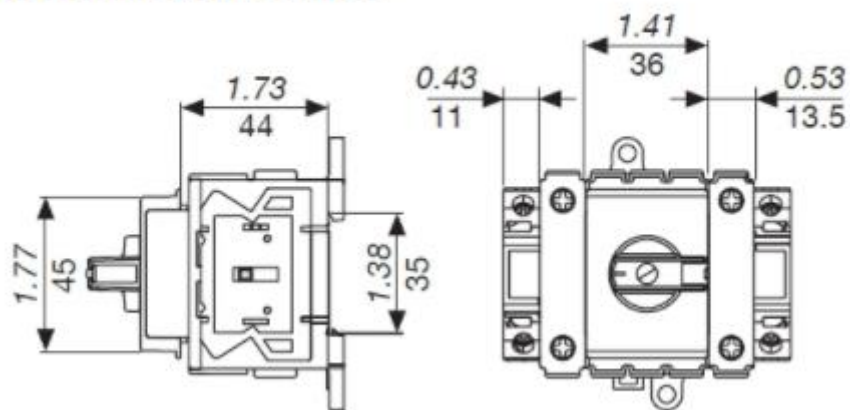

Габаритные размеры (дюймов/мм)

СМО
Выключатели нагрузки
от 30 до 63 А

Установка на монтажной панели

Прямое управление

Управление выносной ручкой

Монтаж на двери

Монтаж на двери «quick fix»

Размеры выносной ручки (дюймов/мм)