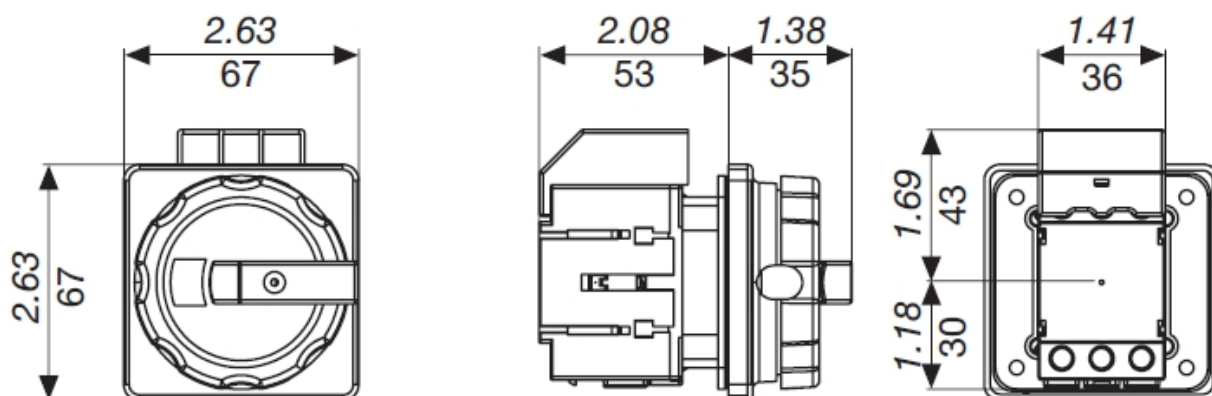

Габаритные размеры (дюймов/мм)

СМО
Выключатели нагрузки
от 30 до 63 А

Установка на монтажной панели

Прямое управление

Управление выносной ручкой

Монтаж на двери

Монтаж на двери «quick fix»

Размеры выносной ручки (дюймов/мм)