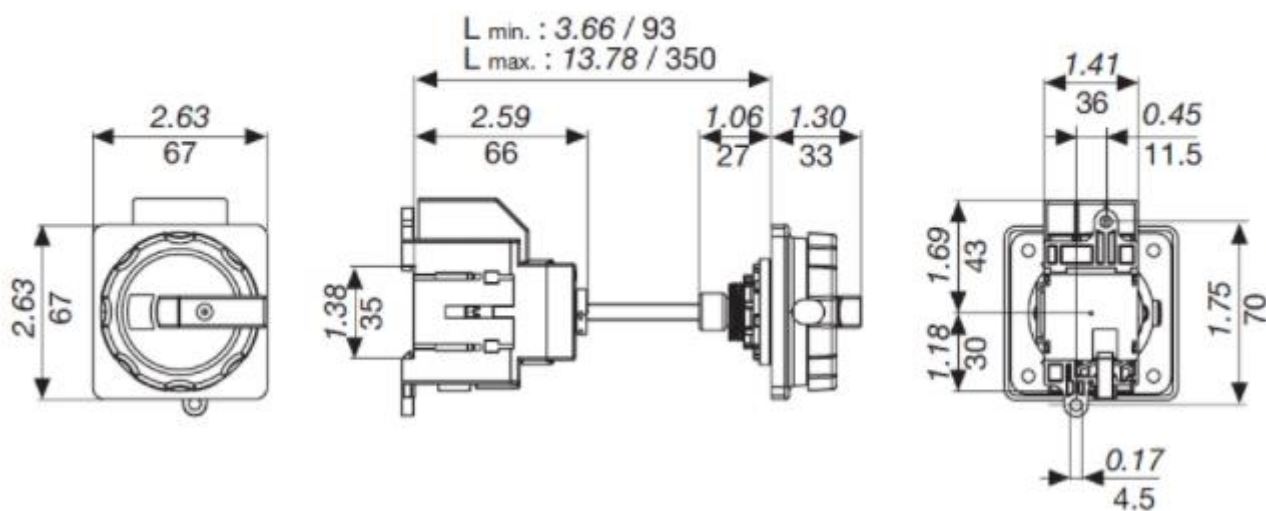

Габаритные размеры (дюймов/мм)

СМО
Выключатели нагрузки
от 30 до 63 А

Установка на монтажной панели

Прямое управление

Управление выносной ручкой

Монтаж на двери

Монтаж на двери «quick fix»

Размеры выносной ручки (дюймов/мм)